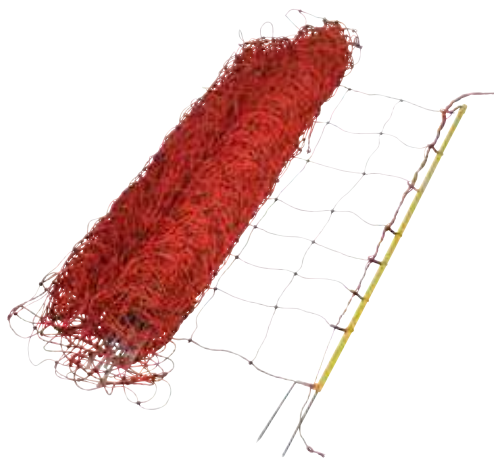

* AVEC BATTERIE GRATUITE

FILET MOUTONS POINTE SIMPLE 50 M

Idéal comme délimitation temporaire pour les moutons. Pointe simple.

086269 Filet moutons pointe simple 50 m désormais 89,00 chf

FILET MOUTONS POINTE DOUBLE 50 M

Idéal comme délimitation temporaire pour les moutons. Pointe double.

086252 Filet moutons pointe double 50 m désormais 99,00 chf

FILET HOBBY 15 M

Idéal pour les lapins et autres petits animaux domestiques.